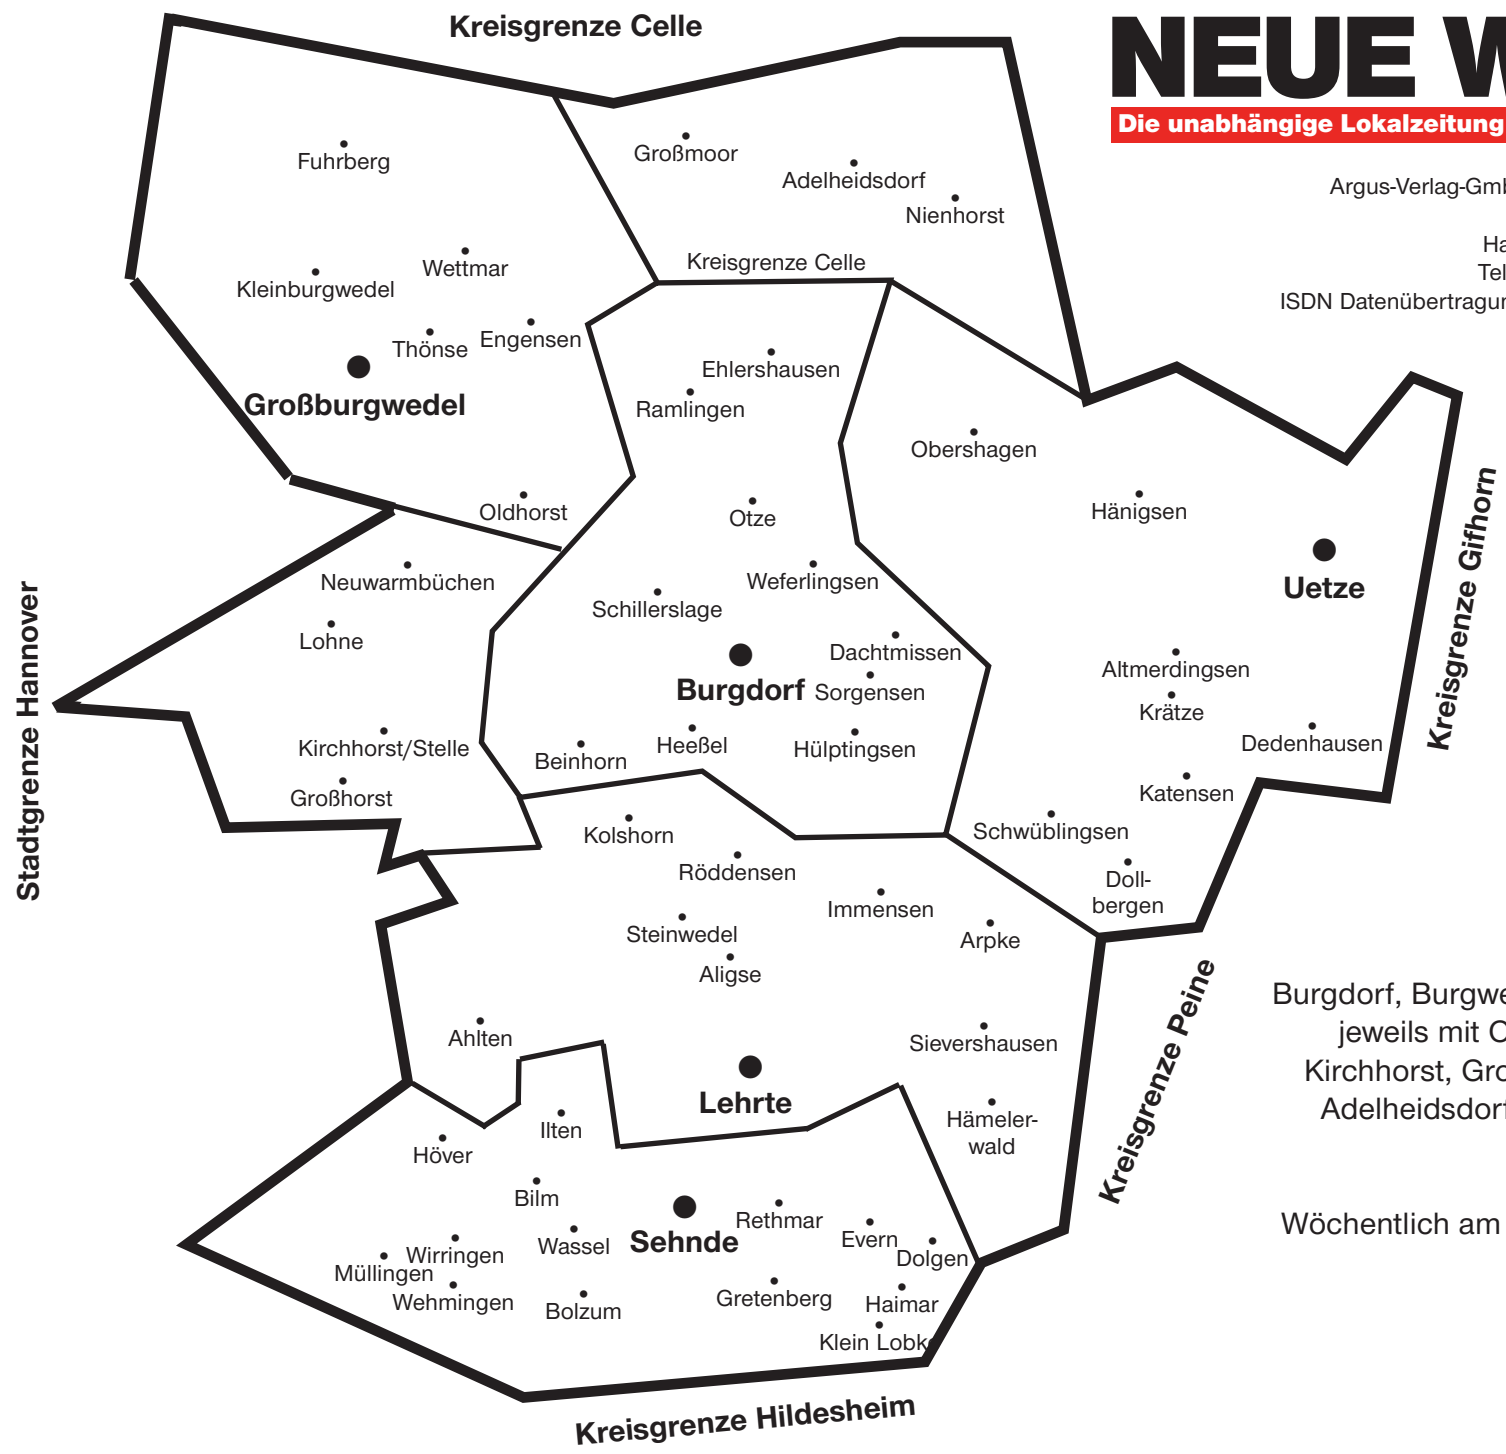

# NEUE WOCHE

Die unabhängige Lokalzeitung am Wochenende

Verteilte Auflage  
- über 61.000  
- Auflage -

Argus-Verlag-GmbH • HR Hildesheim 33 HRB 22017

Geschäftsführerin: Juliane Rohde

Hann. Neustadt 4-5 • 31303 Burgdorf

Tel. 0 51 36 - 6002 • Fax 0 51 36 - 6022

ISDN Datenübertragung per Leonardo: 0 51 36 - 89 44 60

Email: info@neuewoche.com

Internetseite: www.neuewoche.com

**Verbreitungsgebiet:**  
Burgdorf, Burgwedel, Lehrte, Sehnde, Uetze  
jeweils mit Ortsteilen, Neuwarmbüchen,  
Kirchhorst, Großhorst, Gartenstadt Löhne,  
Adelheidsdorf, Großmoor und Nienhorst.

**Erscheinungsweise:**  
Wöchentlich am Wochenende, kostenlos an  
alle Haushaltungen.

**Auflage:**  
Über 61.000 Exemplare